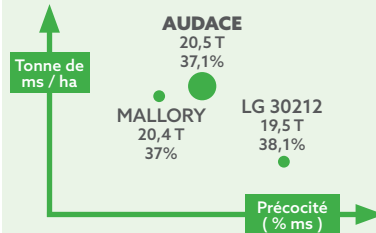

Rendement fourrage **

Qualité fourrage **

Amidon	31 %
dMo na	59.4
% dMo	71.7 %
UFL / kg de ms	0.92